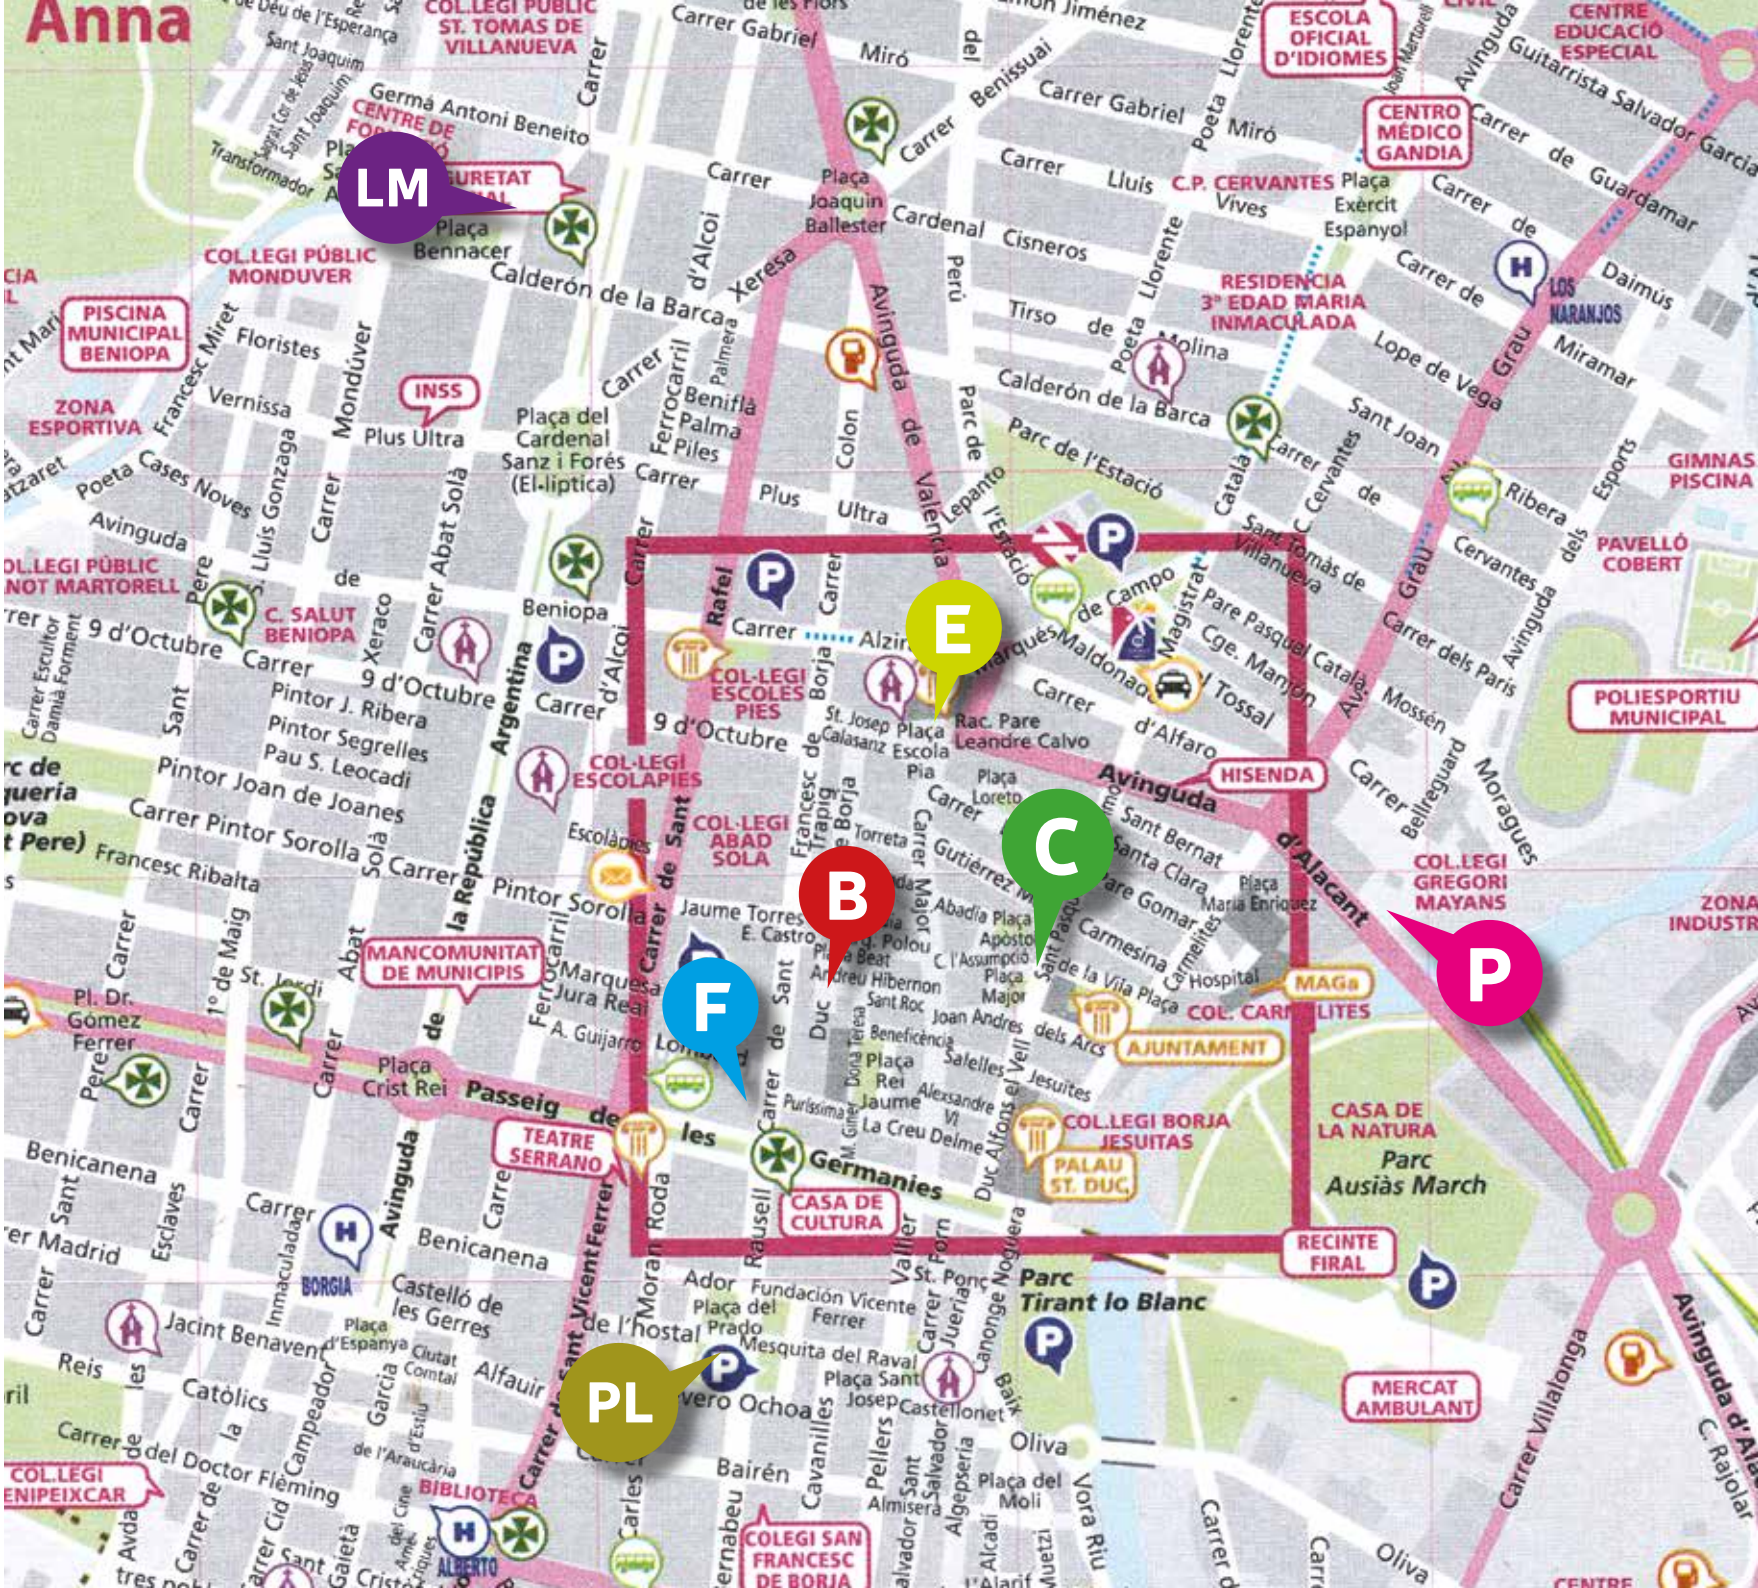

E

Iglesia Escuelas Pías.
Lugar: Plaza Escuelas Pías.

B

Iglesia de Sant Roc.
Lugar: Plaza Beato Andrés Hibernón.

P

Aparcamiento Autorizado de Vehículos.
Lugar: Alquería de les Ànimes.
Avda. dels Esports.

F

Fomento de Agricultura, Industria
y Comercio.
Lugar: Sant Francesc de Borja, 56.

C

Insigne Colegiata de Santa María.
Lugar: Plaza Mayor.

PL

Plaza Prado.

LM

Local Museo Semana Santa.
Lugar: Abad Sola, 108.