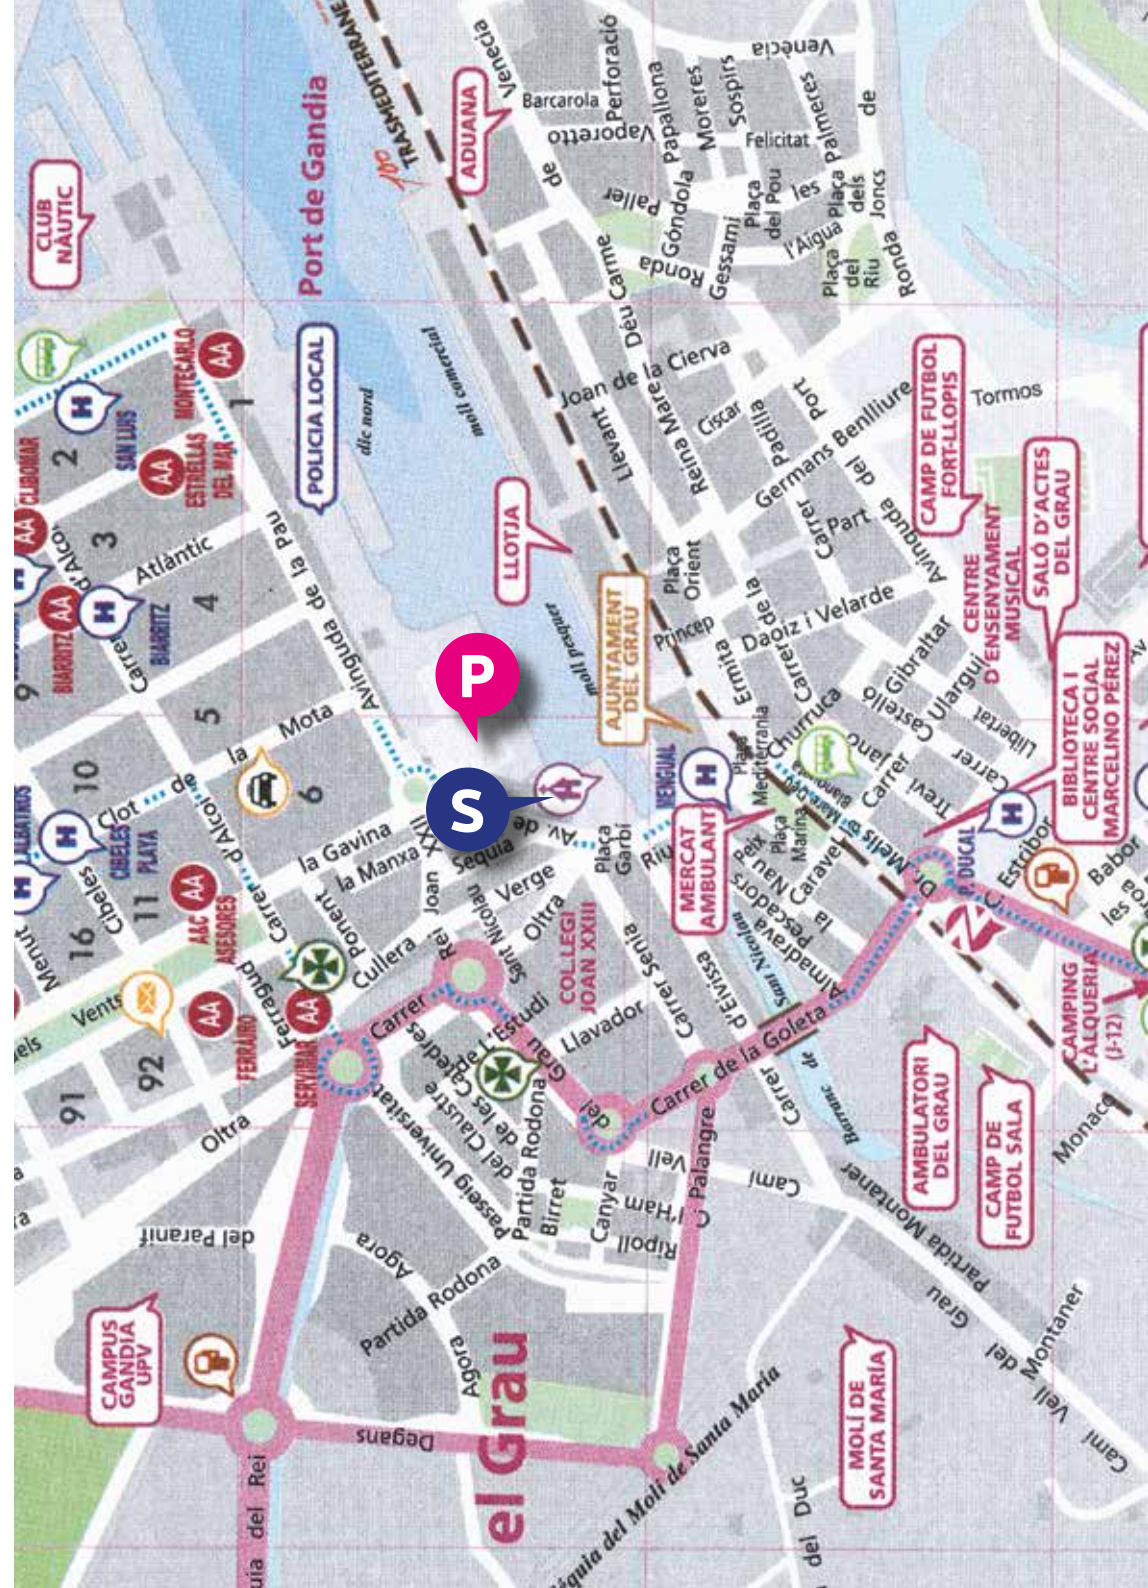

Recorrido de la Procesión.

Itinerario: Plaza Escuelas Pias, San José de Calasanz, San Francisco de Borja, Paseo Germanías (delante Casa de la Marquesa), Duc Alfons el Vell, Ausiàs March, finalizando en Plaza Mayor.

Visita guiada: Lonja, Iglesia San Nicolás del Grau y Mirador del Puerto.

Lugar: Salida desde Parking Moll dels Borja.

12:30 h. *Eucaristía con motivo del cierre del XLIII Encuentro Diocesano.*

Lugar: Iglesia Santa María del Mar de la Playa.

Armada Española (Esquina Legazpi). Playa de Gandia

14:30 h. *Comida Despedida.*

S

Iglesia de San Nicolas de Bari.

Lugar: Avda. de la Paz, 2. Grau de Gandia.

P

Aparcamiento Autorizado.

Lugar: Avda. de la Paz.

**CAMINAD CON
DETERMINACIÓN**

Diocesana¹⁸

GANDIA SEDE 2018

**Alberic / Alboraya / Gandia / Oliva / Quart de Poblet / Torrent / L'Alcudia
Benetússer / Alzira / Sueca / Cullera / Bellreguard / Requena / Silla / Cheste
Ontinyent / Corbera / Benifaió / Tous / Rafelbunyol / Valencia / Manises
Tavernes de la Vallidigna / Xàtiva / Paterna / Sagunt / Aielo de Malferit
Alginet / Dénia / Utiel / Benifairó de la Vallidigna / Lliria / L'Olleria
Ondara / Pego / Rafol d'Almunia / Guadassuar / Carcaixent / Fortaleny / Carlet**