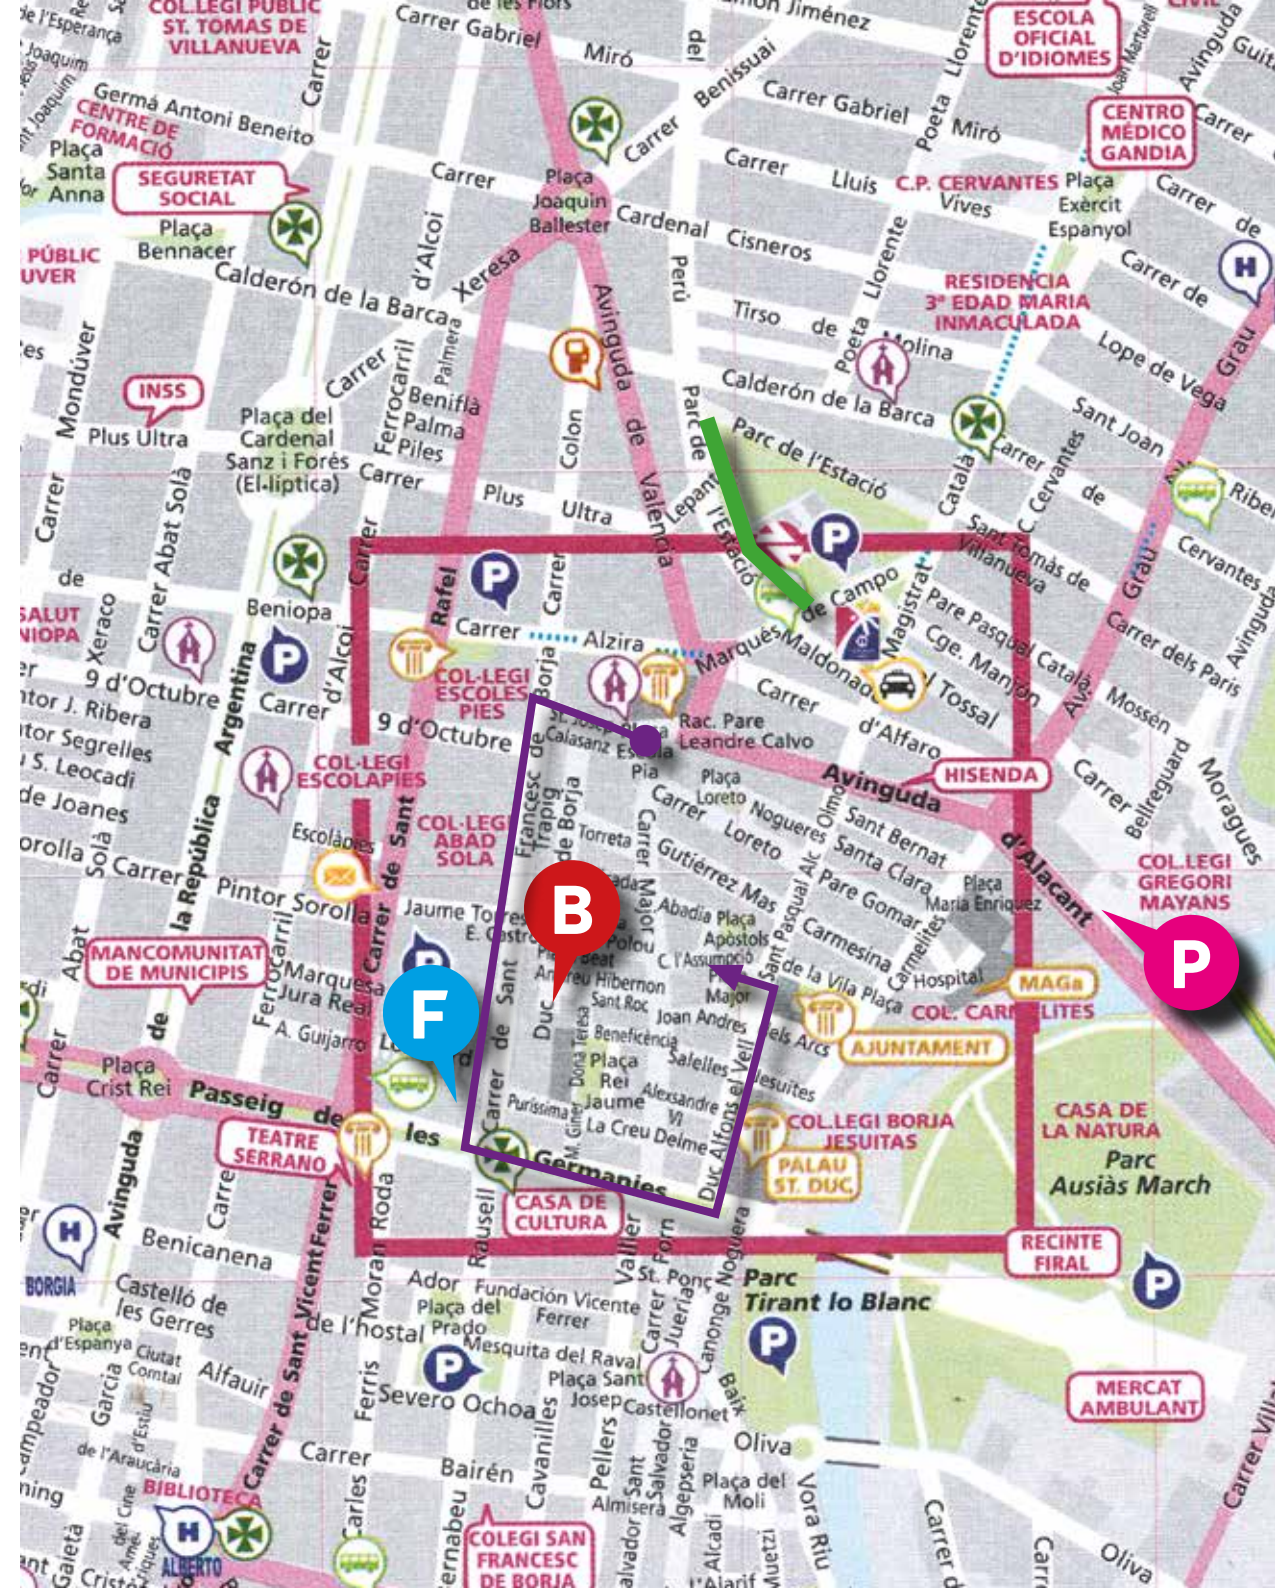

Recorrido de la Procesión.

Itinerario: Plaza Escuelas Pias, San José de Calasanz, San Francisco de Borja, Paseo Germanías (delante Casa de la Marquesa), Duc Alfons el Vell, Ausiàs March, finalizando en Plaza Mayor.

Lugar: Alqueria de les Ànimes. Avda. dels Esports.

Domingo
18 de Noviembre de 2018

CLAUSURA

P

Aparcamiento Autorizado.

Lugar: Avda. de la Paz. Grau de Gandia.

09:30, 10:15, 11:00 h. *Visita turística zona marinera.*

Visita guiada: Lonja, Iglesia San Nicolás del Grau y Mirador del Puerto.

Lugar: Salida desde Parking Moll dels Borja.

12:30 h. *Eucaristía con motivo del cierre del XLIII Encuentro Diocesano.*

Lugar: Iglesia Santa María del Mar de la Playa.

Armada Española (Esquina Legazpi). Playa de Gandia

14:30 h. *Comida Despedida.*

S

Iglesia de San Nicolas de Bari.

Lugar: Avda. de la Paz, 2. Grau de Gandia.

P

Aparcamiento Autorizado.

Lugar: Avda. de la Paz.